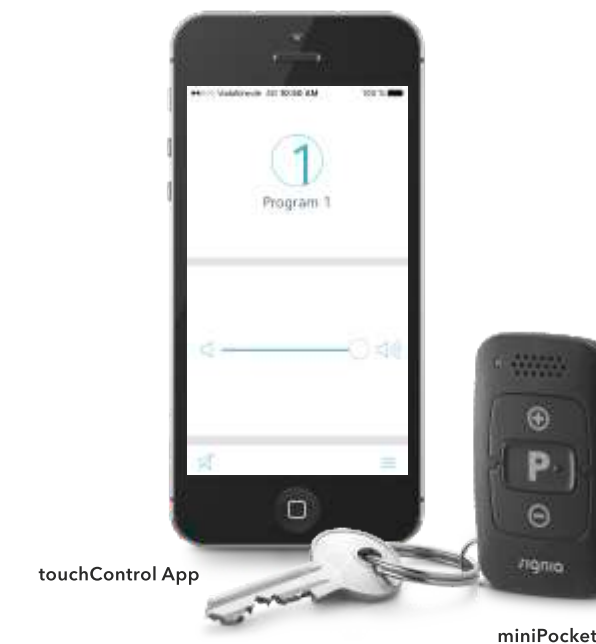

*Совместимо с Android и iOS, оба приложения бесплатны для скачивания.